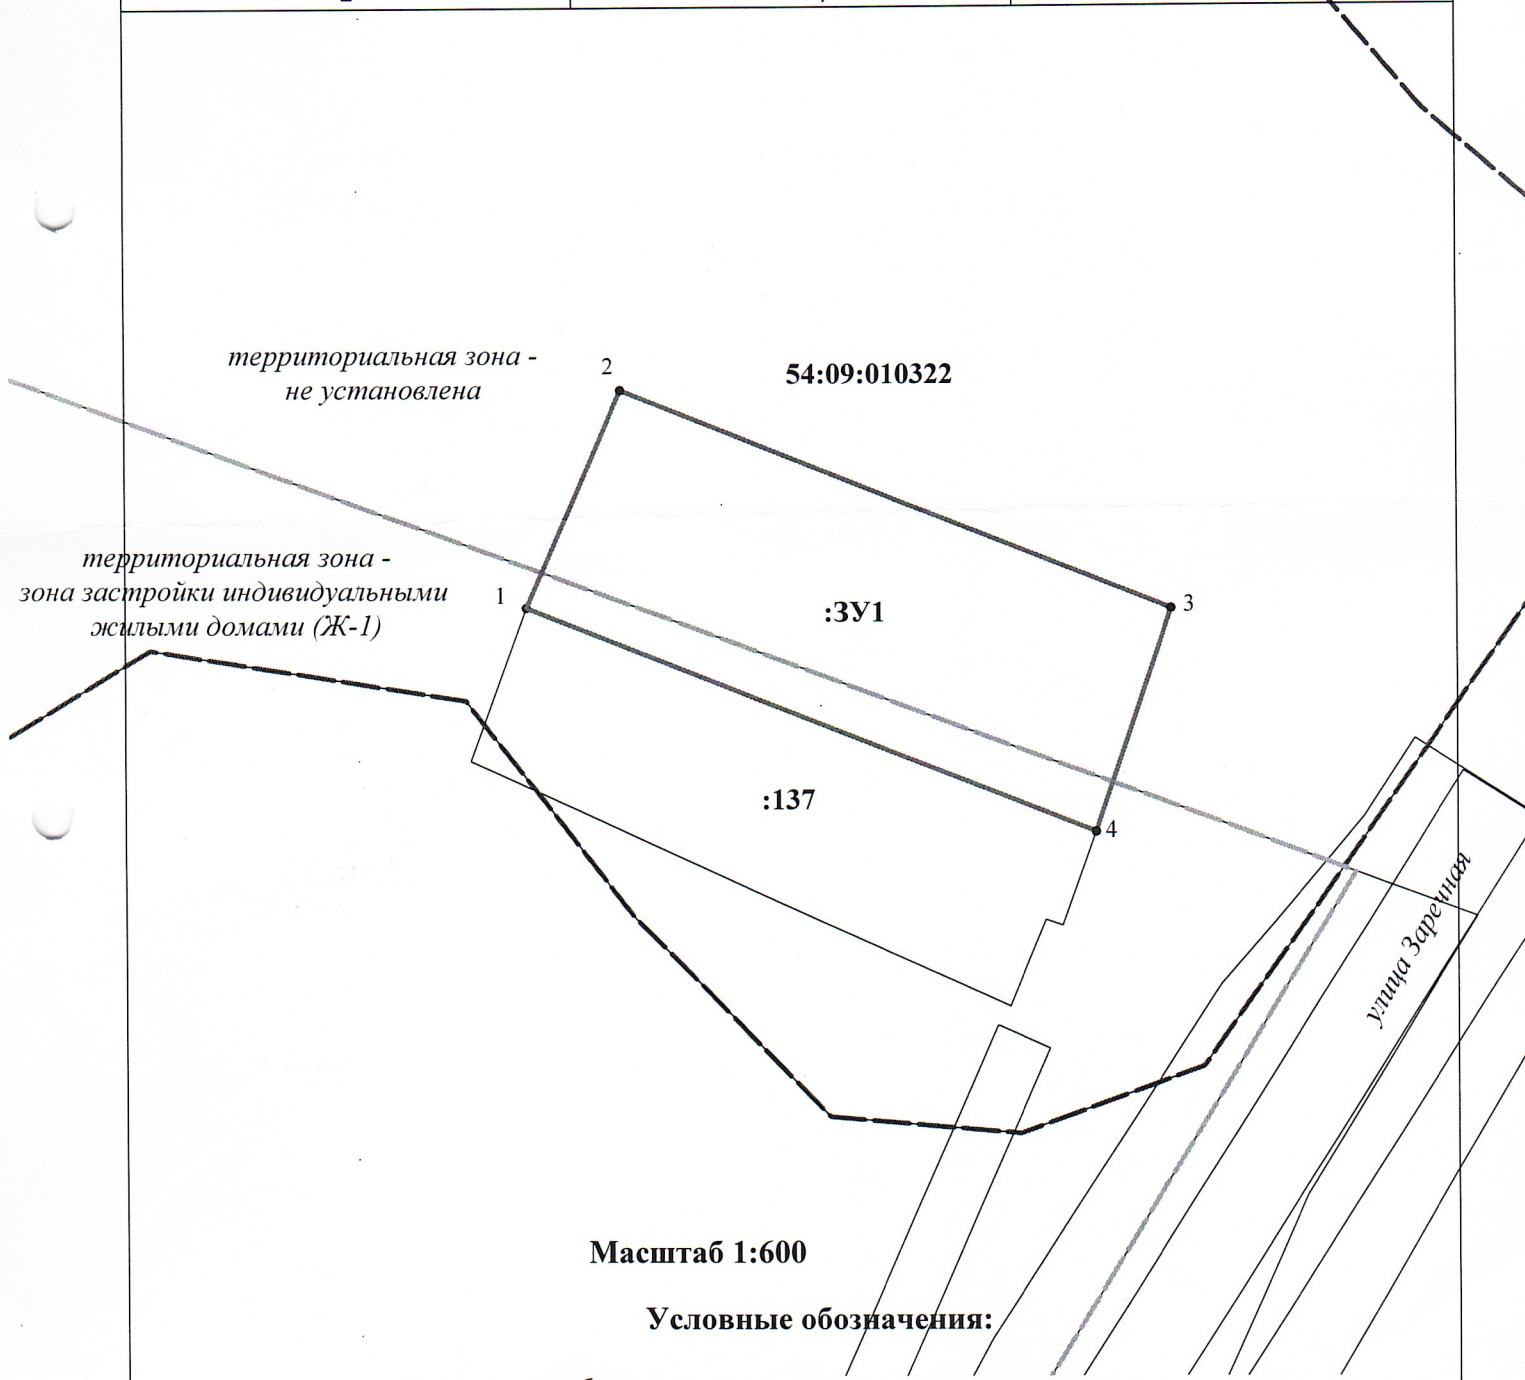

Схема расположения земельного участка или земельных участков на кадастровом плане

Условный номер земельного участка: ЗУ1		
Площадь земельного участка 893 кв.м		
Обозначение характерных точек границ	Координаты	
	X	Y
1	508 208,16	3 223 783,83
2	508 225,62	3 223 791,27
3	508 208,10	3 223 834,77
4	508 190,52	3 223 828,86
1	508 208,16	3 223 783,83

Масштаб 1:600

Условные обозначения:

- изображение границ учтенных земельных участков
- изображение границ образуемого земельного участка
- - - изображение границы кадастрового квартала
- :137 - кадастровый номер учтенного земельного участка
- 54:09:010322 - кадастровый номер кадастрового квартала