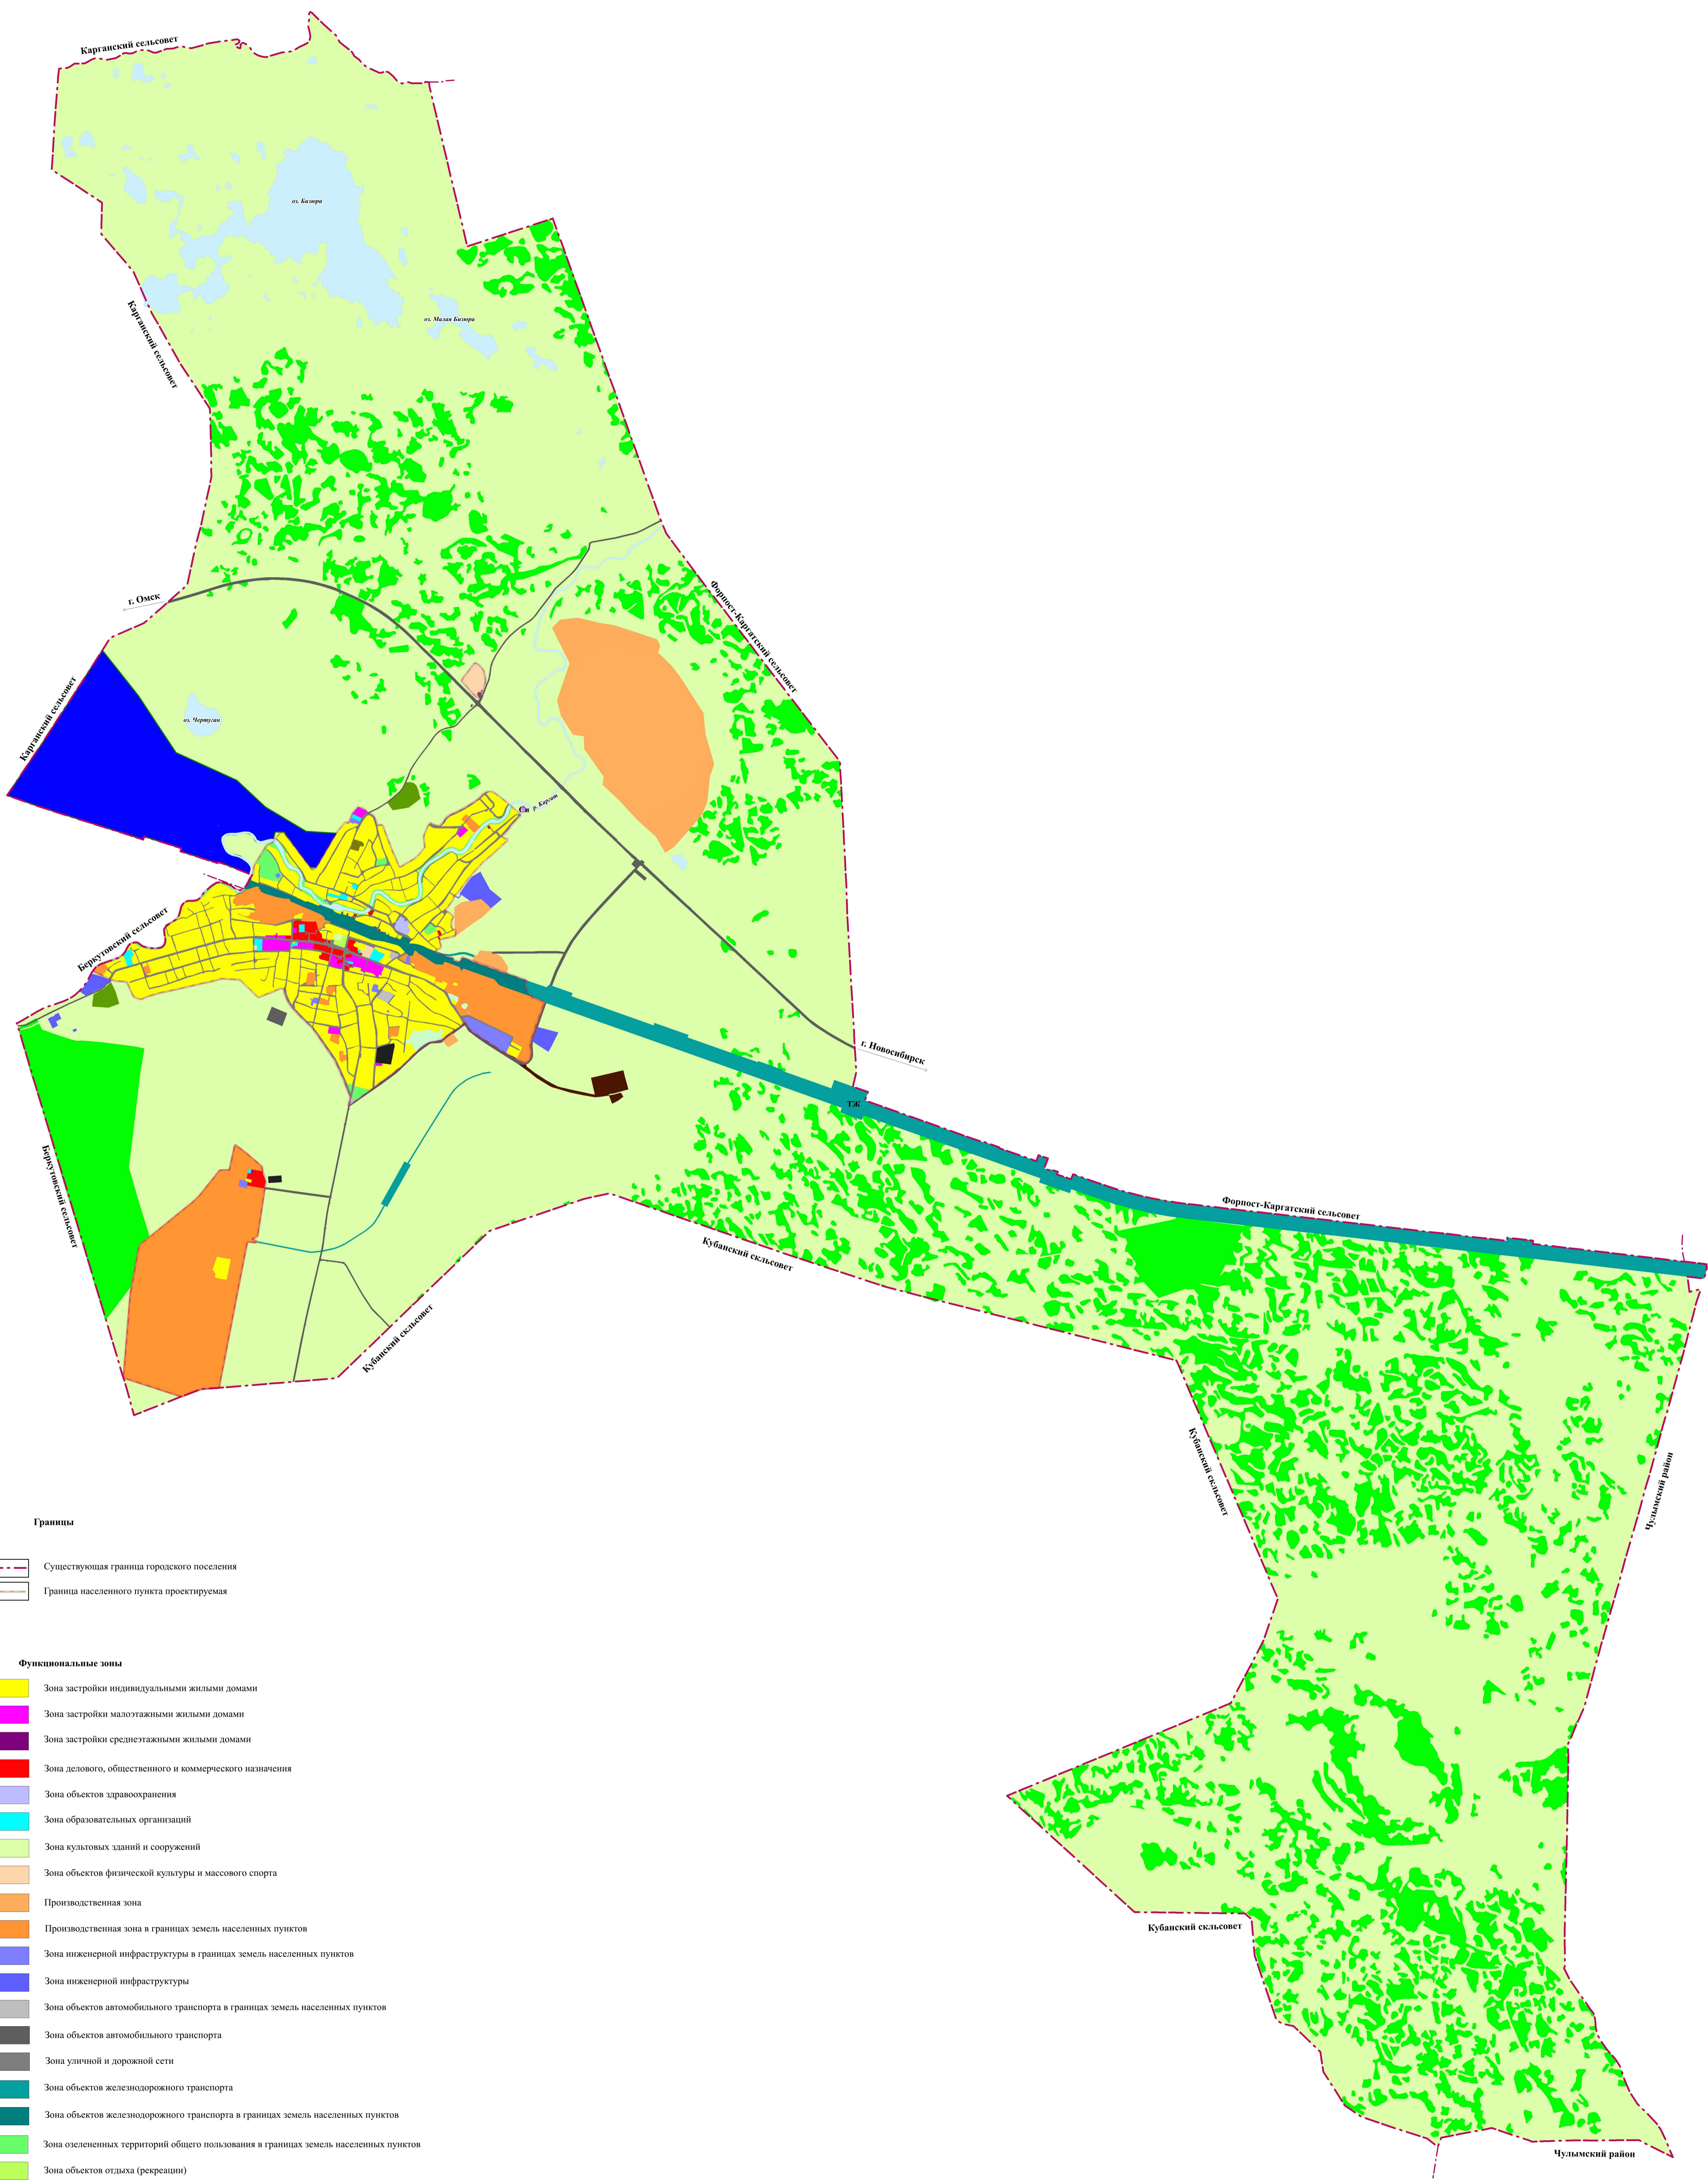

Городское поселение город Каргат Каргатского района Новосибирской области
Генеральный план городского поселения город Каргат Каргатского района Новосибирской области
КАРТА ФУНКЦИОНАЛЬНЫХ ЗОН города Каргат Каргатского района Новосибирской области (городское поселение)
М 1:35000

- Границы**
- Существующая граница городского поселения
 - Граница населенного пункта проектируемая
- Функциональные зоны**
- Зона застройки индивидуальными жилыми домами
 - Зона застройки малоэтажными жилыми домами
 - Зона застройки среднетажными жилыми домами
 - Зона делового, общественного и коммерческого назначения
 - Зона объектов здравоохранения
 - Зона образовательных организаций
 - Зона культурных зданий и сооружений
 - Зона объектов физической культуры и массового спорта
 - Производственная зона
 - Производственная зона в границах земель населенных пунктов
 - Зона инженерной инфраструктуры в границах земель населенных пунктов
 - Зона инженерной инфраструктуры
 - Зона объектов автомобильного транспорта в границах земель населенных пунктов
 - Зона объектов автомобильного транспорта
 - Зона уличной и дорожной сети
 - Зона объектов железнодорожного транспорта
 - Зона объектов железнодорожного транспорта в границах земель населенных пунктов
 - Зона озелененных территорий общего пользования в границах земель населенных пунктов
 - Зона объектов отдыха (рекреации)
 - Зона лесов в границах земель населенных пунктов
 - Зона лесов
 - Зона кладбищ
 - Зона кладбищ в границах земель населенных пунктов
 - Зона режимных территорий
 - Зона складирования и захоронения отходов
 - Зона сельскохозяйственных угодий
 - Зона сельскохозяйственного использования
 - Зона запаса
 - Зона акваторий