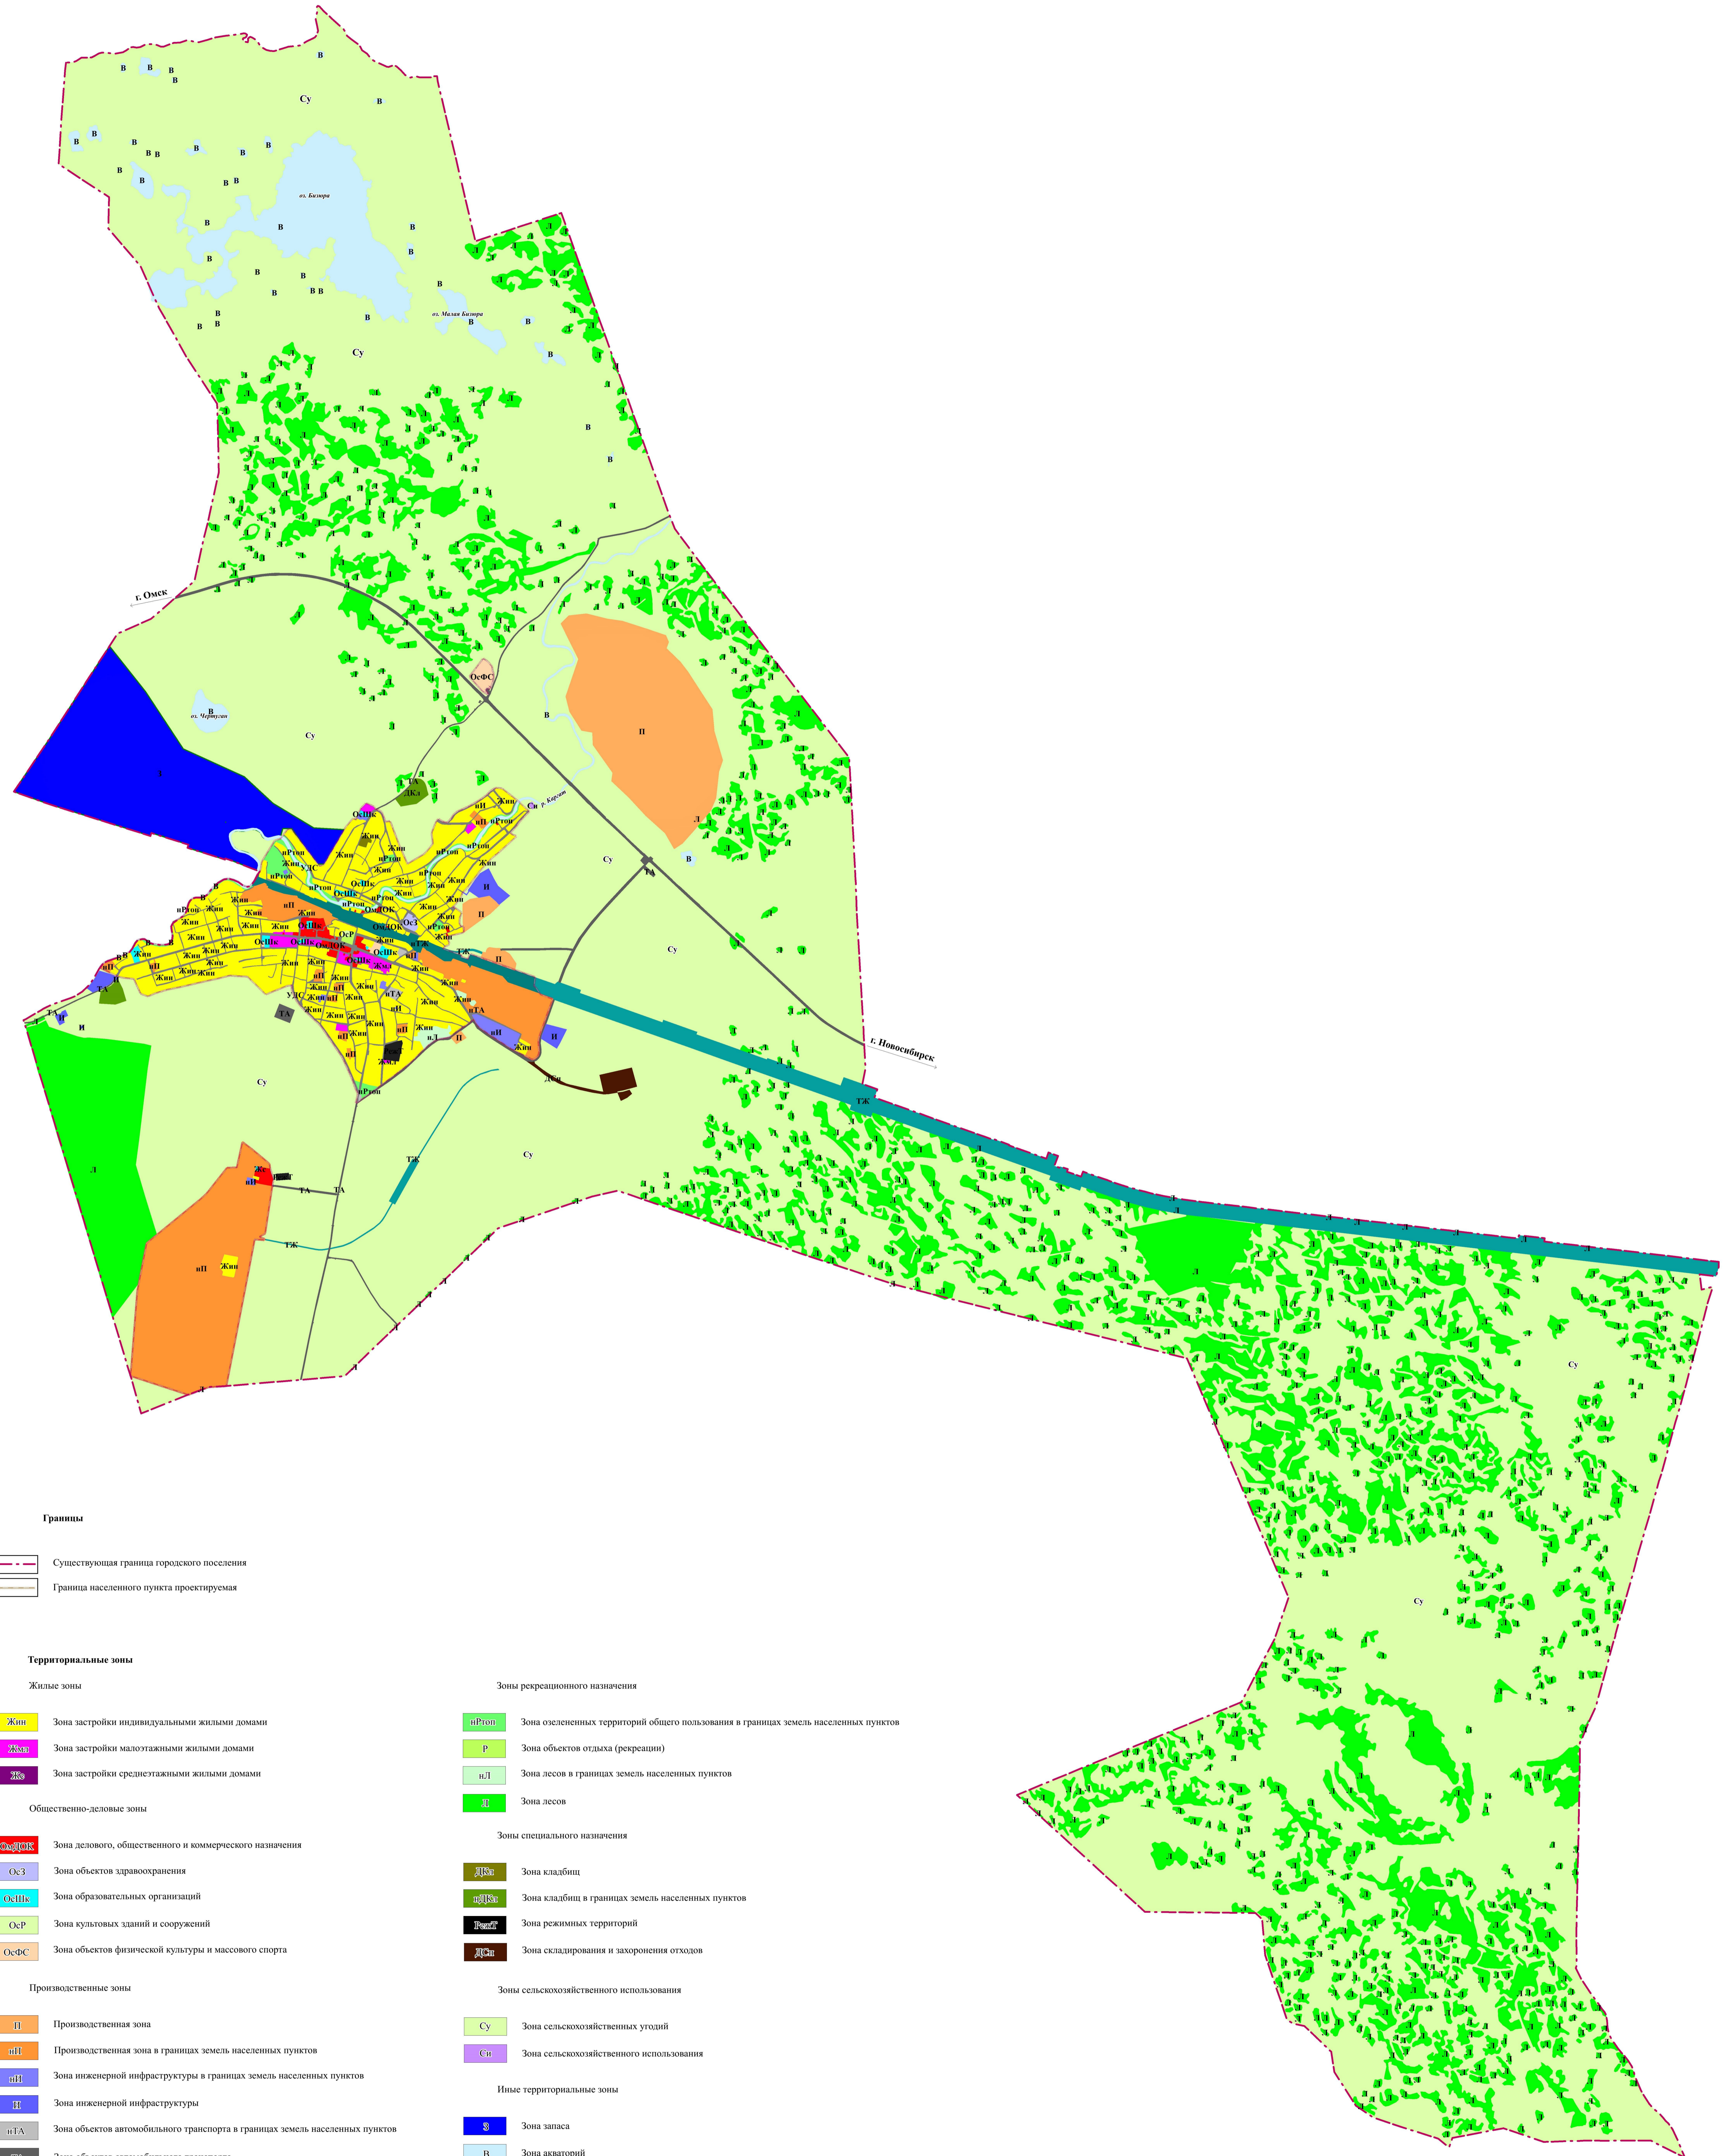

Городское поселение город Картат Картатского района Новосибирской области
Правила землепользования и застройки
КАРТА ГРАДОСТРОИТЕЛЬНОГО ЗОНИРОВАНИЯ
М 1:35000

- Границы**
- Существующая граница городского поселения
 - Граница населенного пункта проектируемая
- Территориальные зоны**
- Жилые зоны**
- ЖИИ Зона застройки индивидуальными жилыми домами
 - ЖИМ Зона застройки малоэтажными жилыми домами
 - ЖИС Зона застройки среднеэтажными жилыми домами
- Общественно-деловые зоны**
- ОДК Зона делового, общественного и коммерческого назначения
 - ОЗЗ Зона объектов здравоохранения
 - ОСШЗ Зона образовательных организаций
 - ОСР Зона культовых зданий и сооружений
 - ОСФС Зона объектов физической культуры и массового спорта
- Производственные зоны**
- П Производственная зона
 - ПП Производственная зона в границах земель населенных пунктов
 - ПИ Зона инженерной инфраструктуры в границах земель населенных пунктов
 - ПЗ Зона инженерной инфраструктуры
 - ПА Зона объектов автомобильного транспорта в границах земель населенных пунктов
 - ПАА Зона объектов автомобильного транспорта
 - ПАС Зона уличной и дорожной сети
 - ПЖЗ Зона объектов железнодорожного транспорта
 - ПЖЗП Зона объектов железнодорожного транспорта в границах земель населенных пунктов
- Зоны рекреационного назначения**
- ПРПЗ Зона озелененных территорий общего пользования в границах земель населенных пунктов
 - Р Зона объектов отдыха (рекреации)
 - ЛЗ Зона лесов в границах земель населенных пунктов
 - Л Зона лесов
- Зоны специального назначения**
- КЗ Зона кладбищ
 - КЗП Зона кладбищ в границах земель населенных пунктов
 - РЗТ Зона режимных территорий
 - ЗЗ Зона складирования и захоронения отходов
- Зоны сельскохозяйственного использования**
- СУ Зона сельскохозяйственных угодий
 - СП Зона сельскохозяйственного использования
- Иные территориальные зоны**
- ЗЗ Зона запаса
 - В Зона акваторий