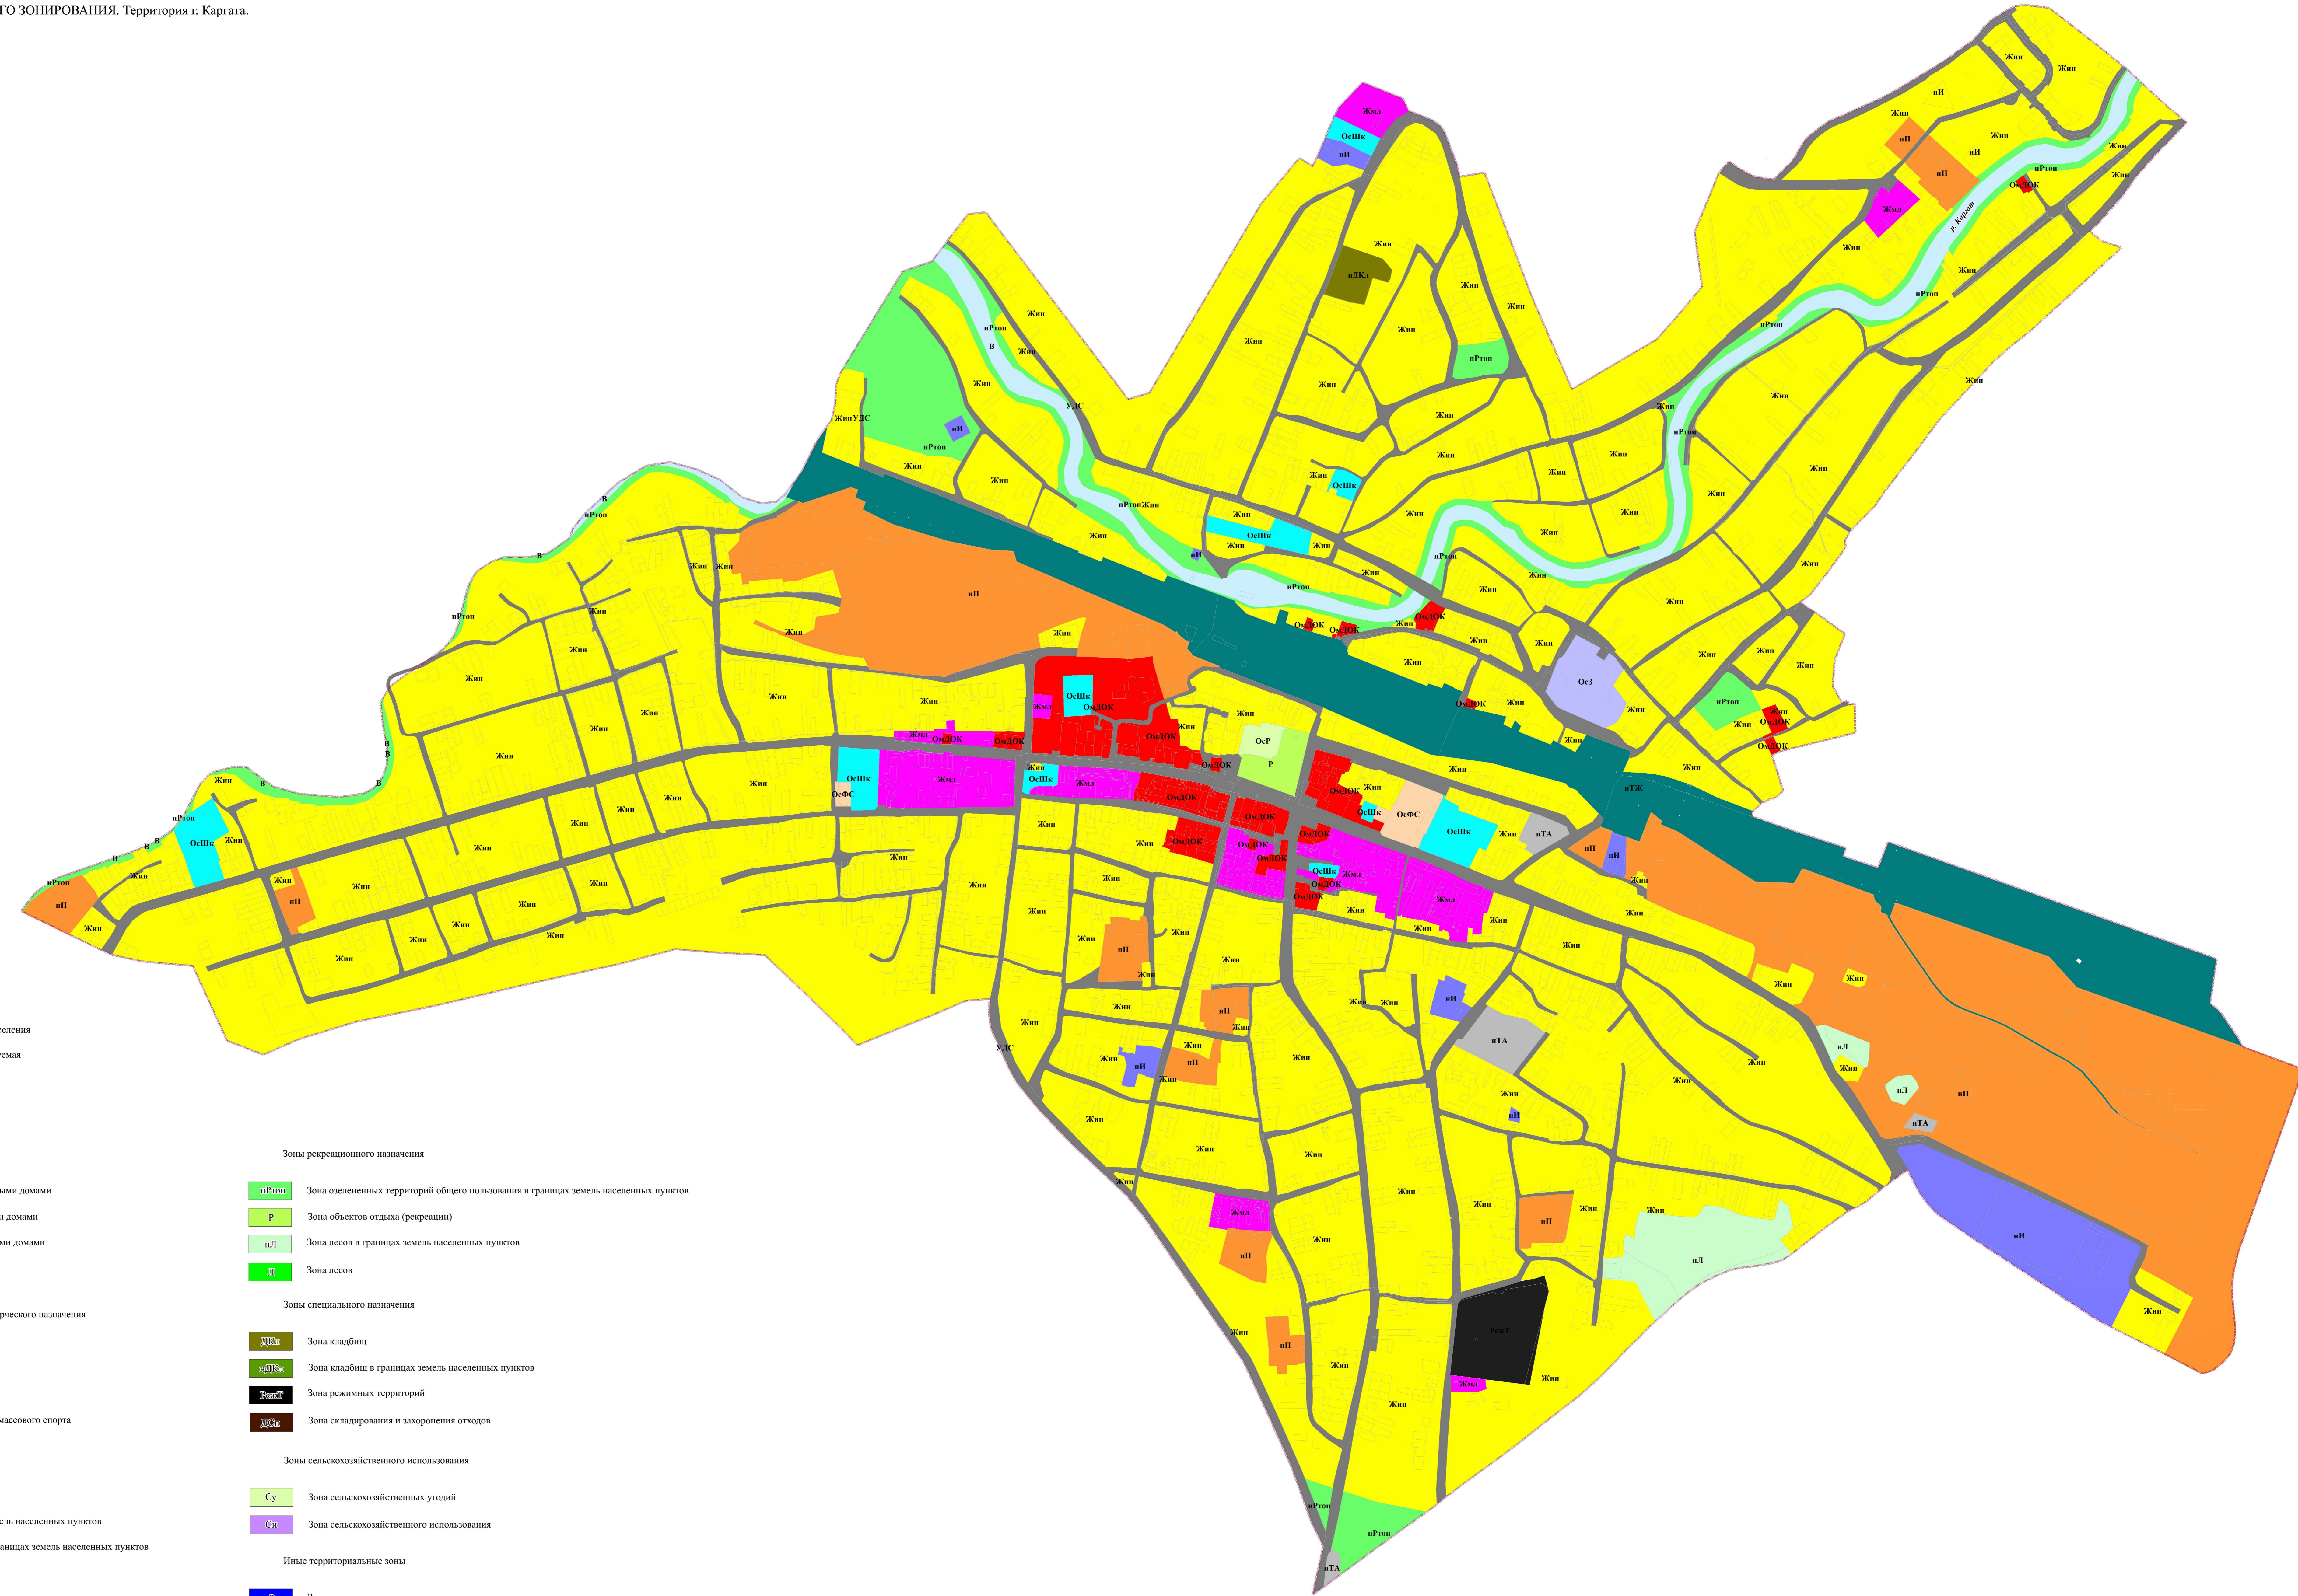

Городское поселение город Каргат Каргатского района Новосибирской области
 Правила землепользования и застройки
 ФРАГМЕНТ КАРТЫ ГРАДОСТРОИТЕЛЬНОГО ЗОНИРОВАНИЯ. Территория г. Каргата.
 М 1:7000

- Границы**
- Существующая граница городского поселения
 - Граница населенного пункта проектируемая
- Территориальные зоны**
- Жилые зоны**
- Жин Зона застройки индивидуальными жилыми домами
 - Жмдн Зона застройки малоэтажными жилыми домами
 - Жсд Зона застройки среднеэтажными жилыми домами
- Общественно-деловые зоны**
- ОдОДК Зона делового, общественного и коммерческого назначения
 - ОсЗ Зона объектов здравоохранения
 - ОсШк Зона образовательных организаций
 - ОсР Зона культурных зданий и сооружений
 - ОсФС Зона объектов физической культуры и массового спорта
- Производственные зоны**
- П Производственная зона
 - пП Производственная зона в границах земель населенных пунктов
 - пИ Зона инженерной инфраструктуры в границах земель населенных пунктов
 - И Зона инженерной инфраструктуры
 - пТА Зона объектов автомобильного транспорта в границах земель населенных пунктов
 - ТА Зона объектов автомобильного транспорта
 - УДС Зона уличной и дорожной сети
 - ЖД Зона объектов железнодорожного транспорта
 - пЖД Зона объектов железнодорожного транспорта в границах земель населенных пунктов
- Зоны рекреационного назначения**
- пРпозн Зона озелененных территорий общего пользования в границах земель населенных пунктов
 - Р Зона объектов отдыха (рекреации)
 - лЛ Зона лесов в границах земель населенных пунктов
 - Л Зона лесов
- Зоны специального назначения**
- КЗ Зона кладбищ
 - пКЗ Зона кладбищ в границах земель населенных пунктов
 - РЗ Зона режимных территорий
 - СЗ Зона складирования и захоронения отходов
- Зоны сельскохозяйственного использования**
- Су Зона сельскохозяйственных угодий
 - Сп Зона сельскохозяйственного использования
- Иные территориальные зоны**
- З Зона запаса
 - В Зона акваторий