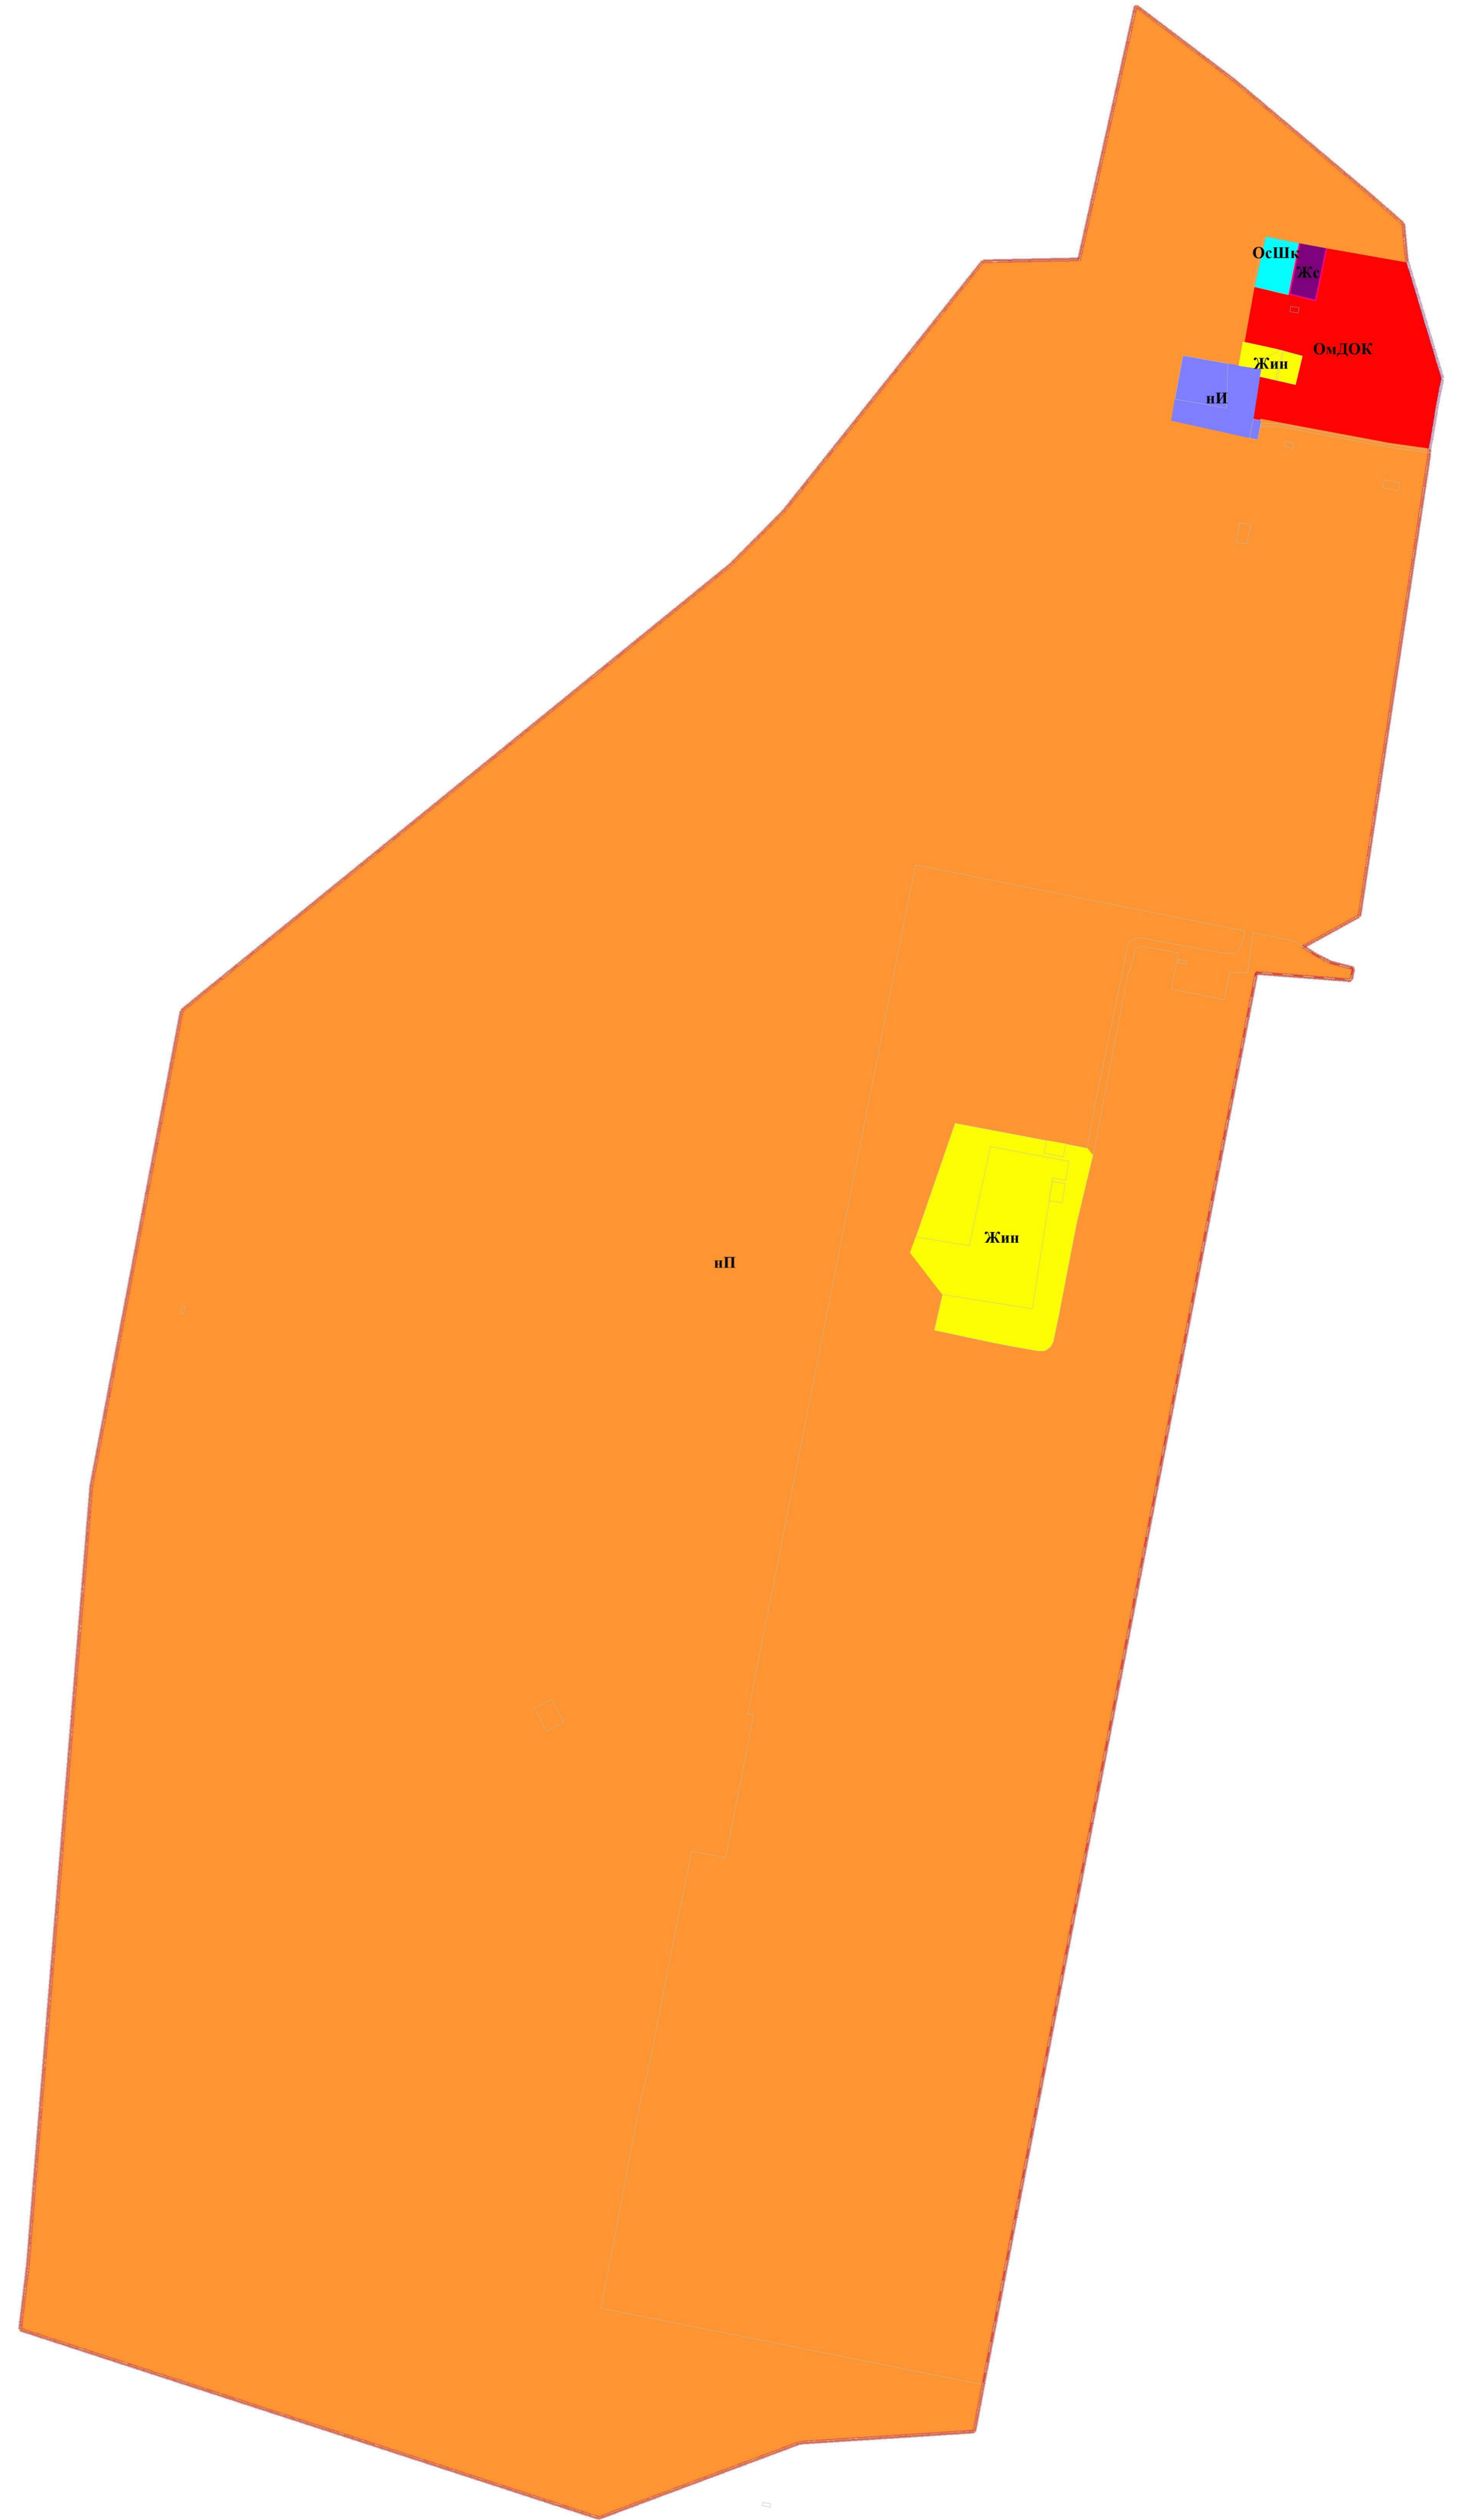

Городское поселение город Каргат Каргатского района Новосибирской области
 Правила землепользования и застройки
 ФРАГМЕНТ КАРТЫ ГРАДОСТРОИТЕЛЬНОГО ЗОНИРОВАНИЯ. Территория Военного городка.
 М 1:7000

Границы

- Существующая граница городского поселения
- Граница населенного пункта проектируемая

Территориальные зоны

Жилые зоны

- Жин** Зона застройки индивидуальными жилыми домами
- Жмн** Зона застройки малоэтажными жилыми домами
- Жс** Зона застройки среднеэтажными жилыми домами